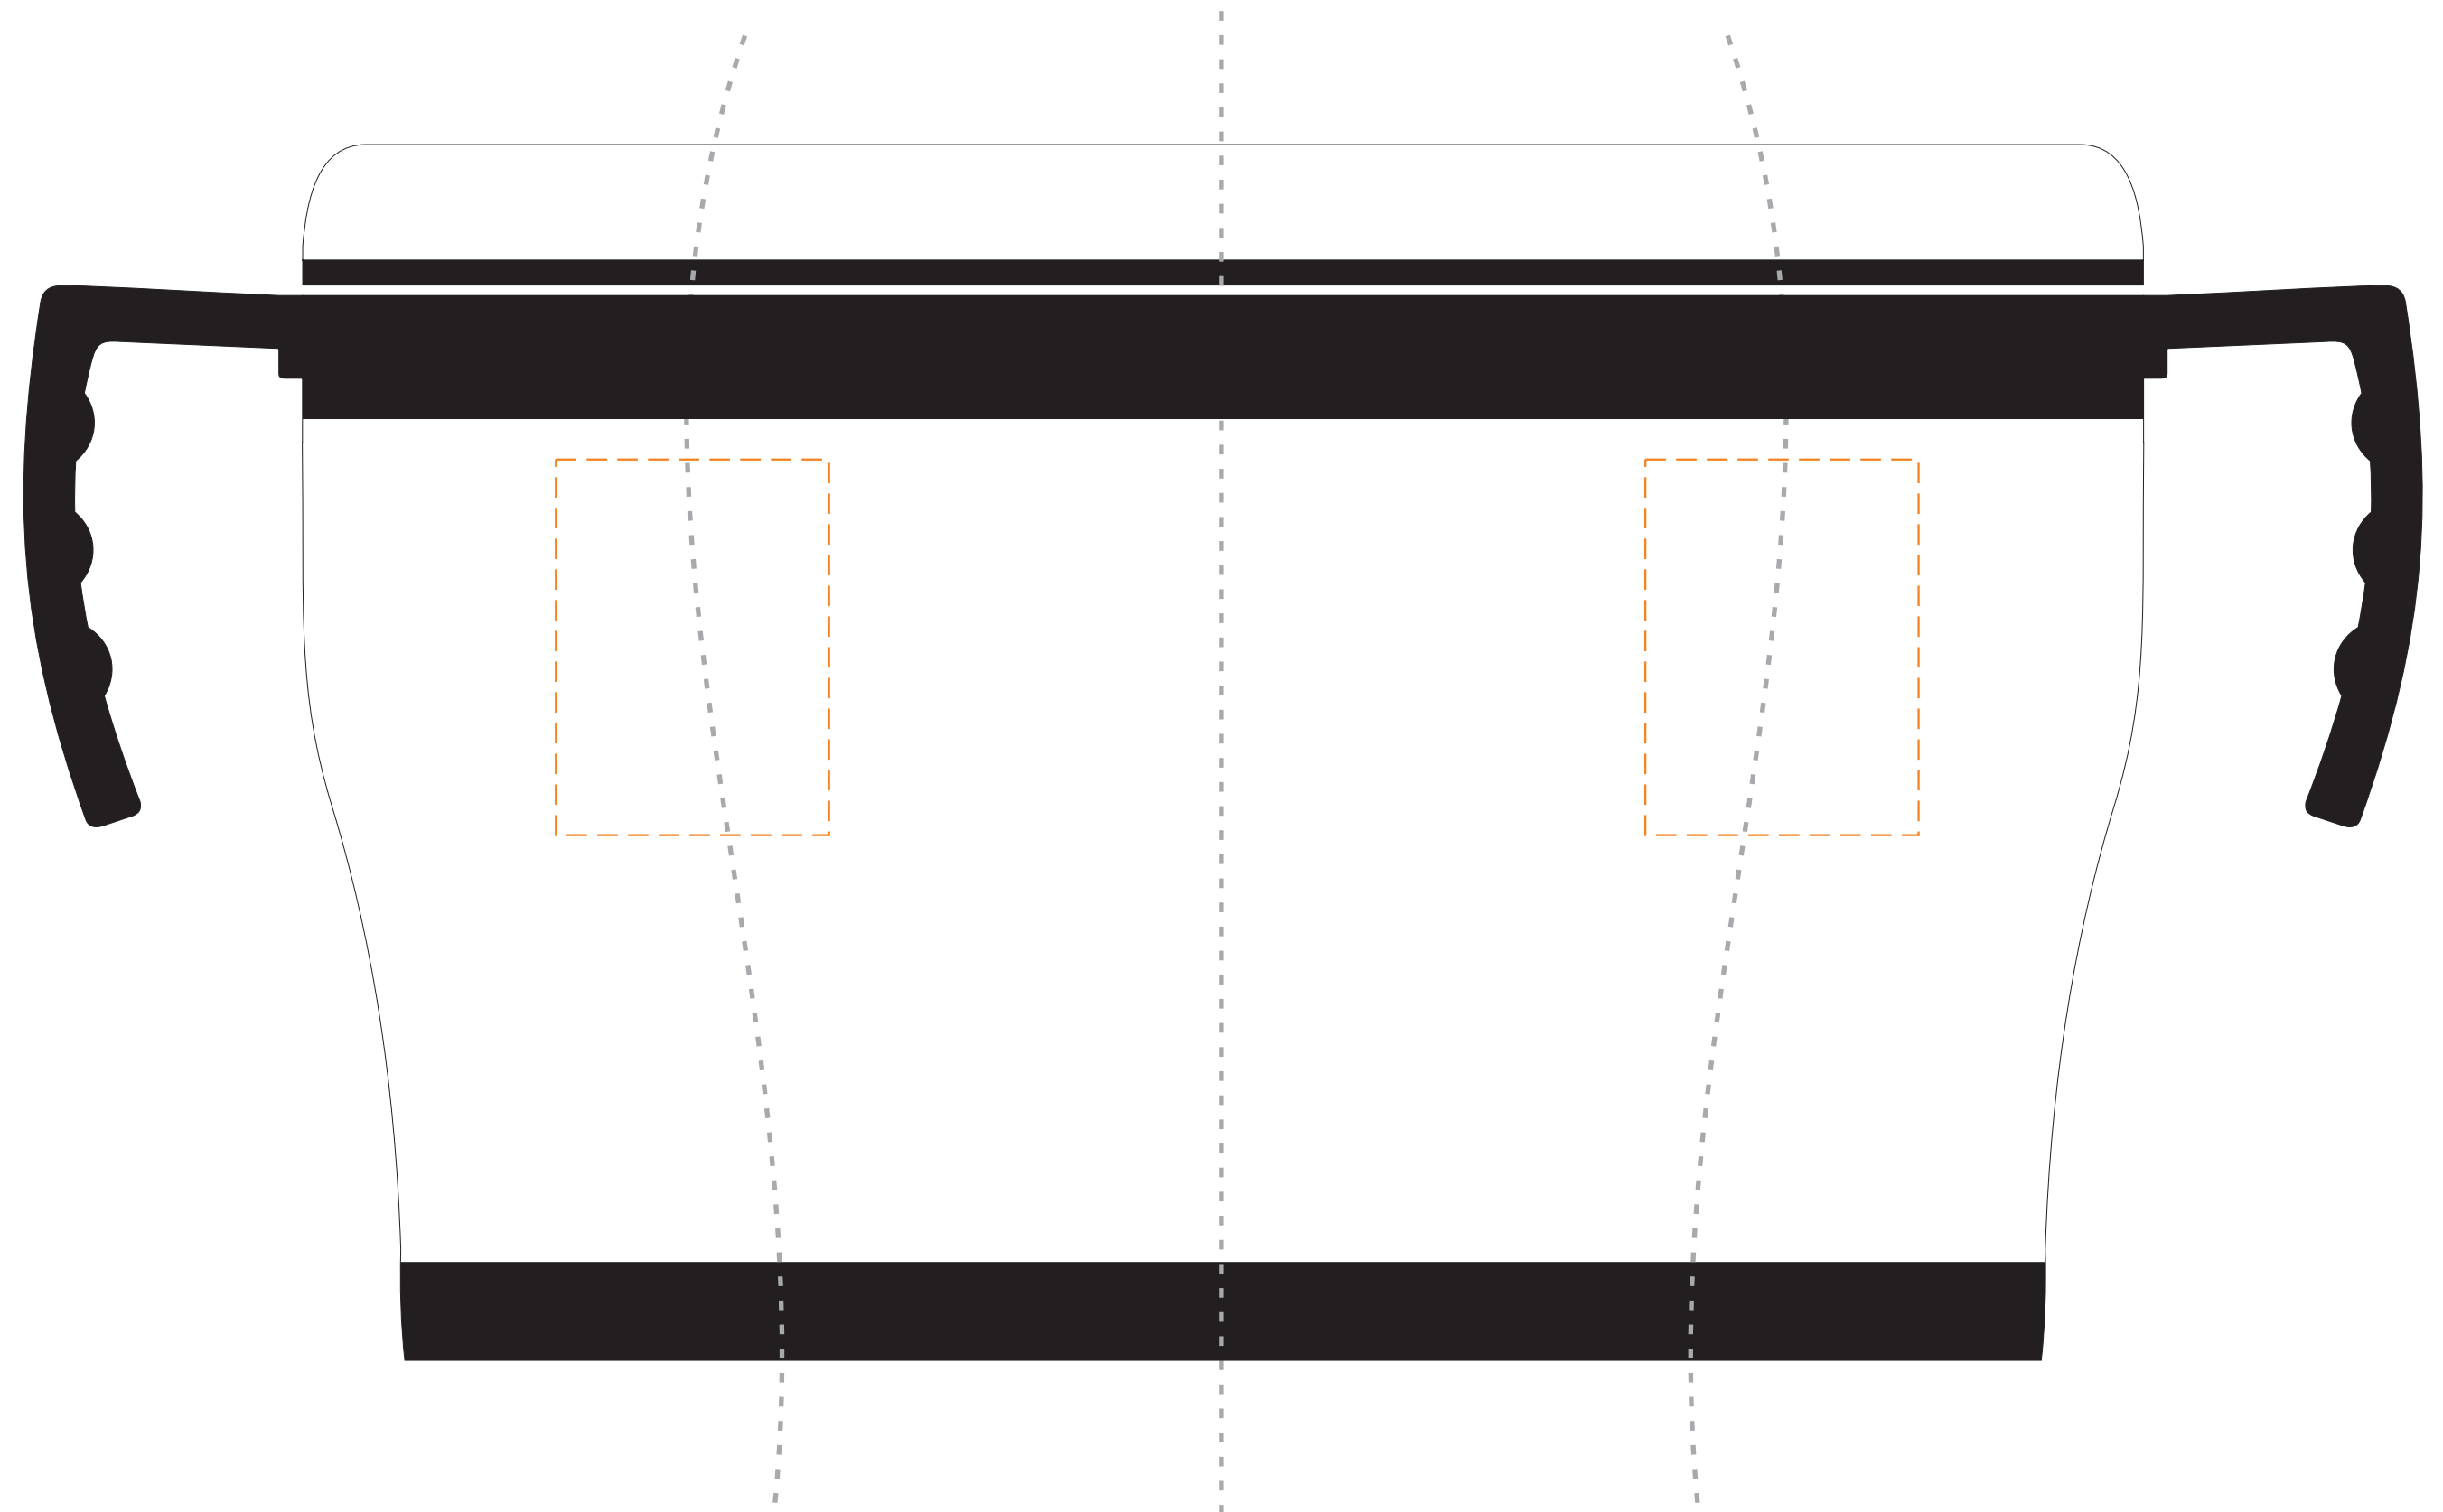

kubek ALASKA

KOLOR NADUKU:

 Grawer Laserowy

Podane barwy w paletcie Pantone Solid Coated, HKS, CMYK
stanowią wartości jedynie poglądowe i mogą odbiegać od rzeczywistości.

ROZMIAR NADUKU:

 (40mm x 55mm)

Reklamacje odnośnie treści oraz grafiki po dokonaniu akceptacji nie będą uwzględniane. SPIROPRINT nie bierze odpowiedzialności za jakość i zawartość materiałów dostarczonych od klienta, w tym zdjęć, grafik i tekstów.

Projekty prosimy wysyłać w krzywych w Corelu do wersji 12. Mapy bitowe w CMYK-u w rozdzielczości min 300dpi 1:1.