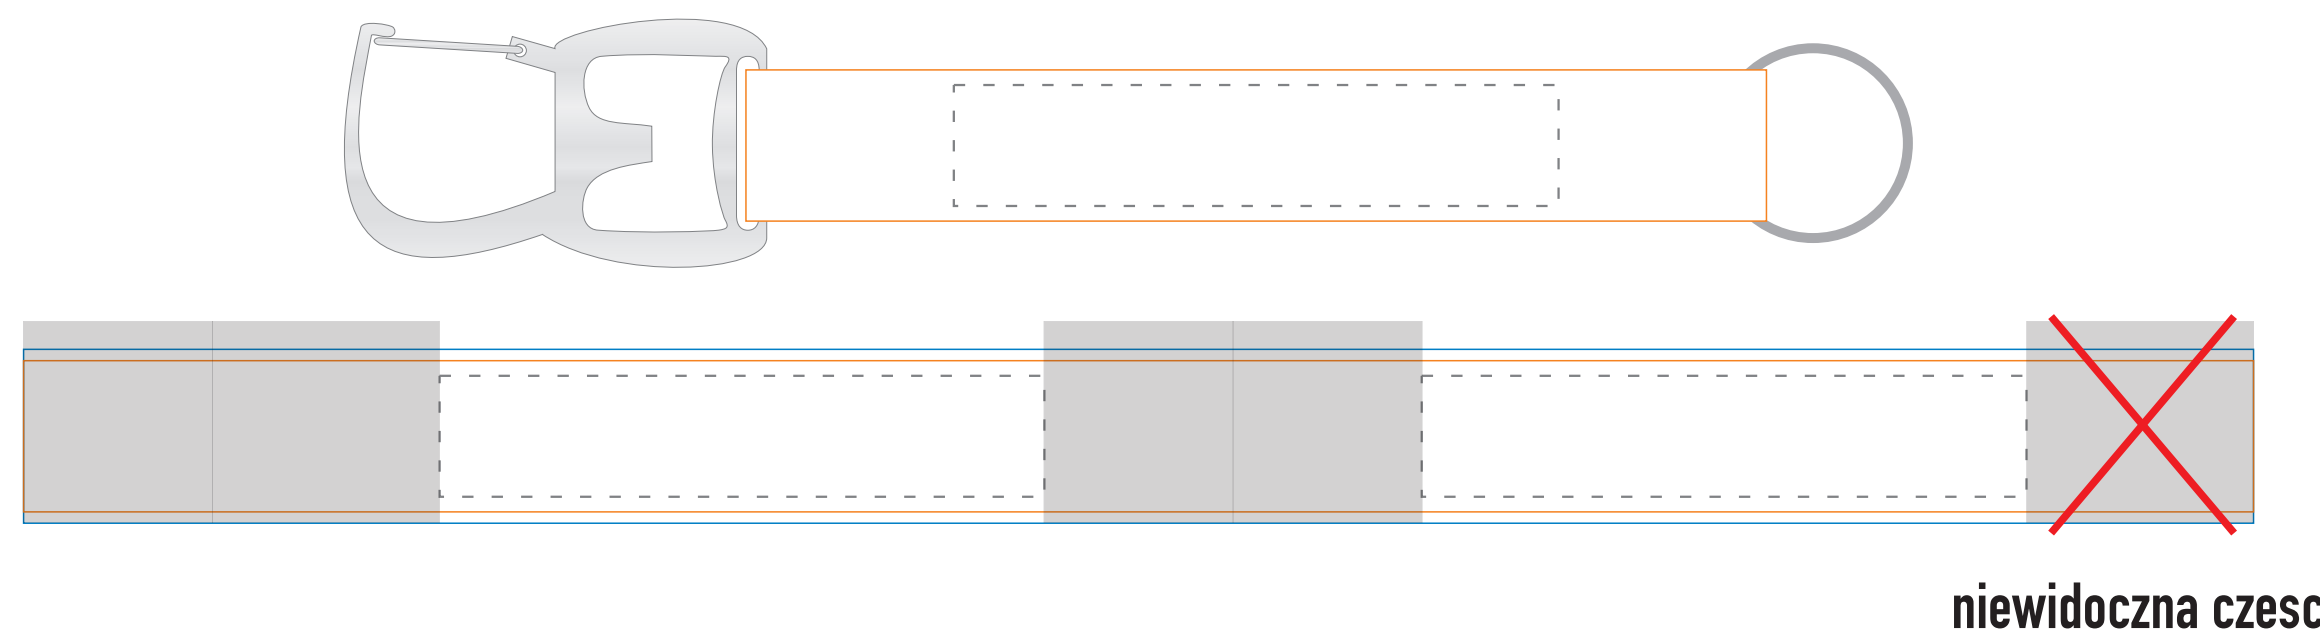

smycz OTWIERACZ

KOLOR NADRUKU:

Nadruk Pełnokolorowy CMYK

ROZMIAR NADRUKU:

Obszar bezpiecznego tekstu: 80 x 16mm

Rozmiar smyczy z zachowaniem spadów (900x18mm)

Rzeczywisty rozmiar smyczy (900x15mm)

Miejsce na zszycie/zagiecie smyczy
Prosimy nie umieszczać w tym miejscu istotnych elementów

Reklamacje odnośnie treści oraz grafiki po dokonaniu akceptacji nie będą uwzględniane. SPIROPRINT nie bierze odpowiedzialności za jakość i zawartość materiałów dostarczonych od klienta, w tym zdjęć, grafik i tekstów.
Projekty prosimy wysyłać w krzywych w Corelu do wersji 12. Mapy bitowe w CMYK-u w rozdzielczości min 300dpi 1:1.