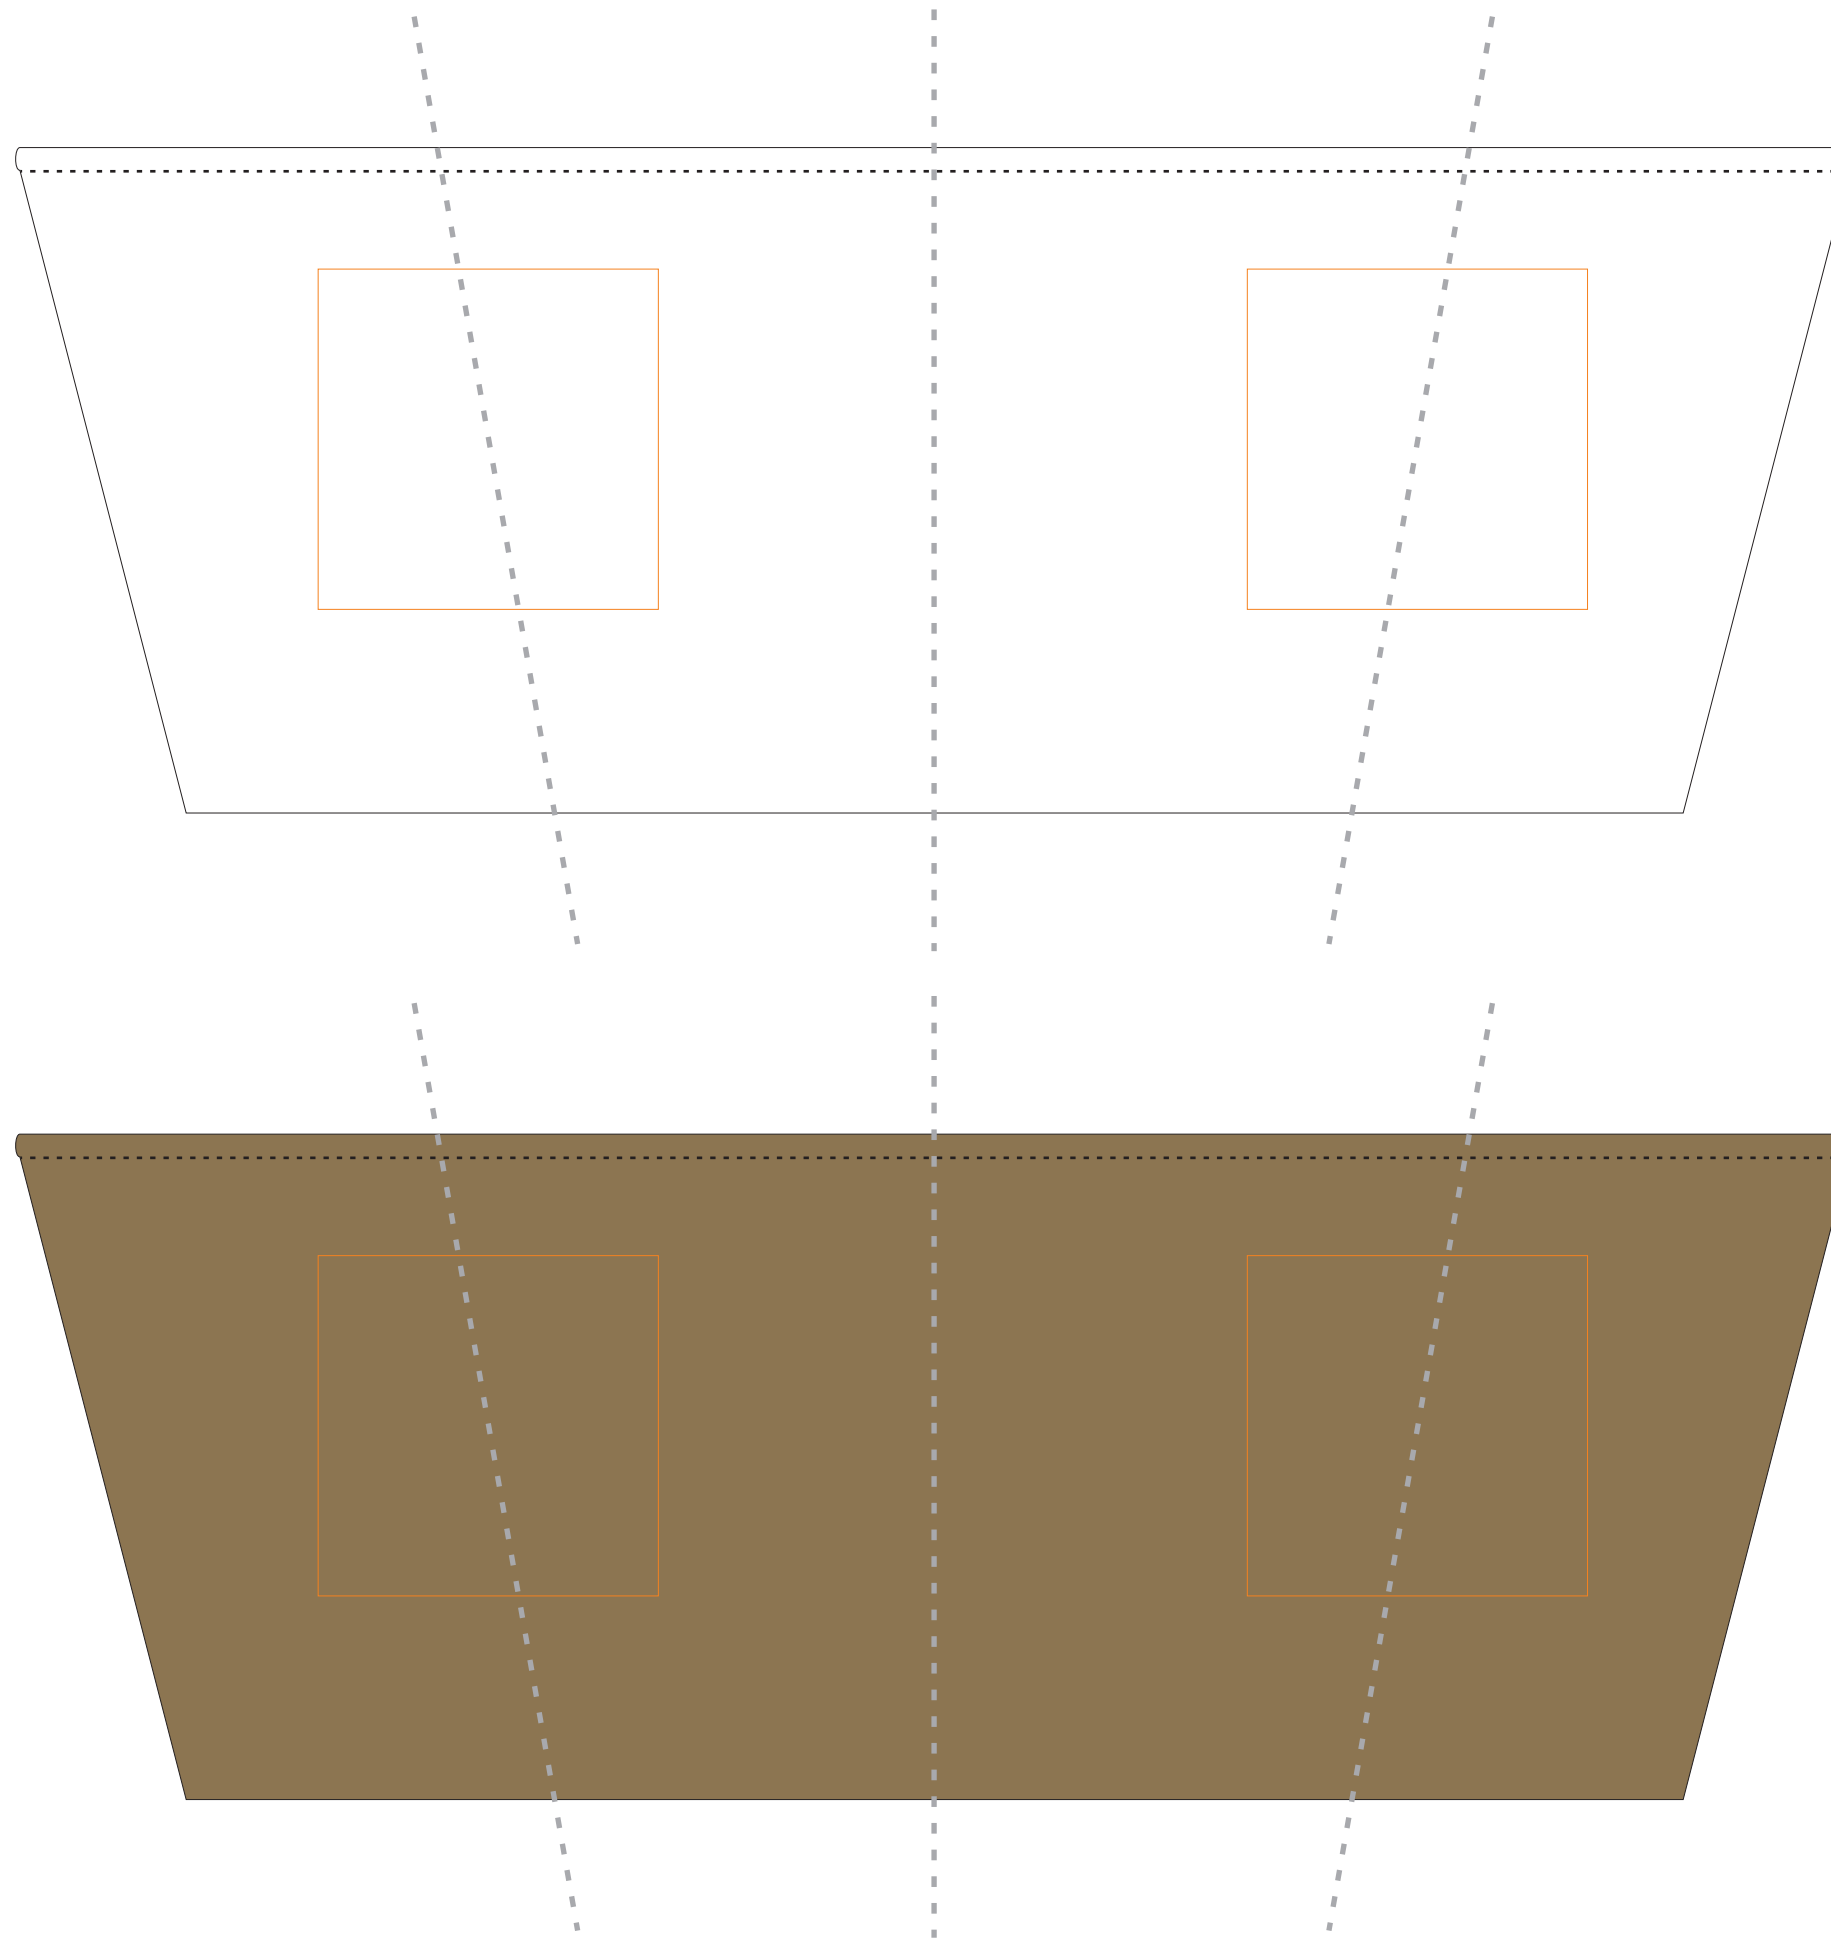

KOLOR NADRUKU:

		Pantone
TC	Czarny	Black
TB	Biały	-
TZ	Zielony	340C
TN	Niebieski	300C
TCz	Czerwony	199C
TZ	Zółty	107C
TP	Pomarańcz	172C
TG	Granatowy	2756C
TS	Srebrny	420C
TZl	Złoty	105C
TI	Inny	--C

ROZMIAR NADRUKU:

— tampondruk (45mm x 45mm)

Reklamacje odnośnie treści oraz grafiki po dokonaniu akceptacji nie będą uwzględniane. SPIROPRINT nie bierze odpowiedzialności za jakość i zawartość materiałów dostarczonych od klienta, w tym zdjęć, grafik i tekstów. Projekty prosimy wysyłać w krzywych w Corelu do wersji 12. Mapy bitowe w CMYK-u w rozdzielczości min 300dpi 1:1.