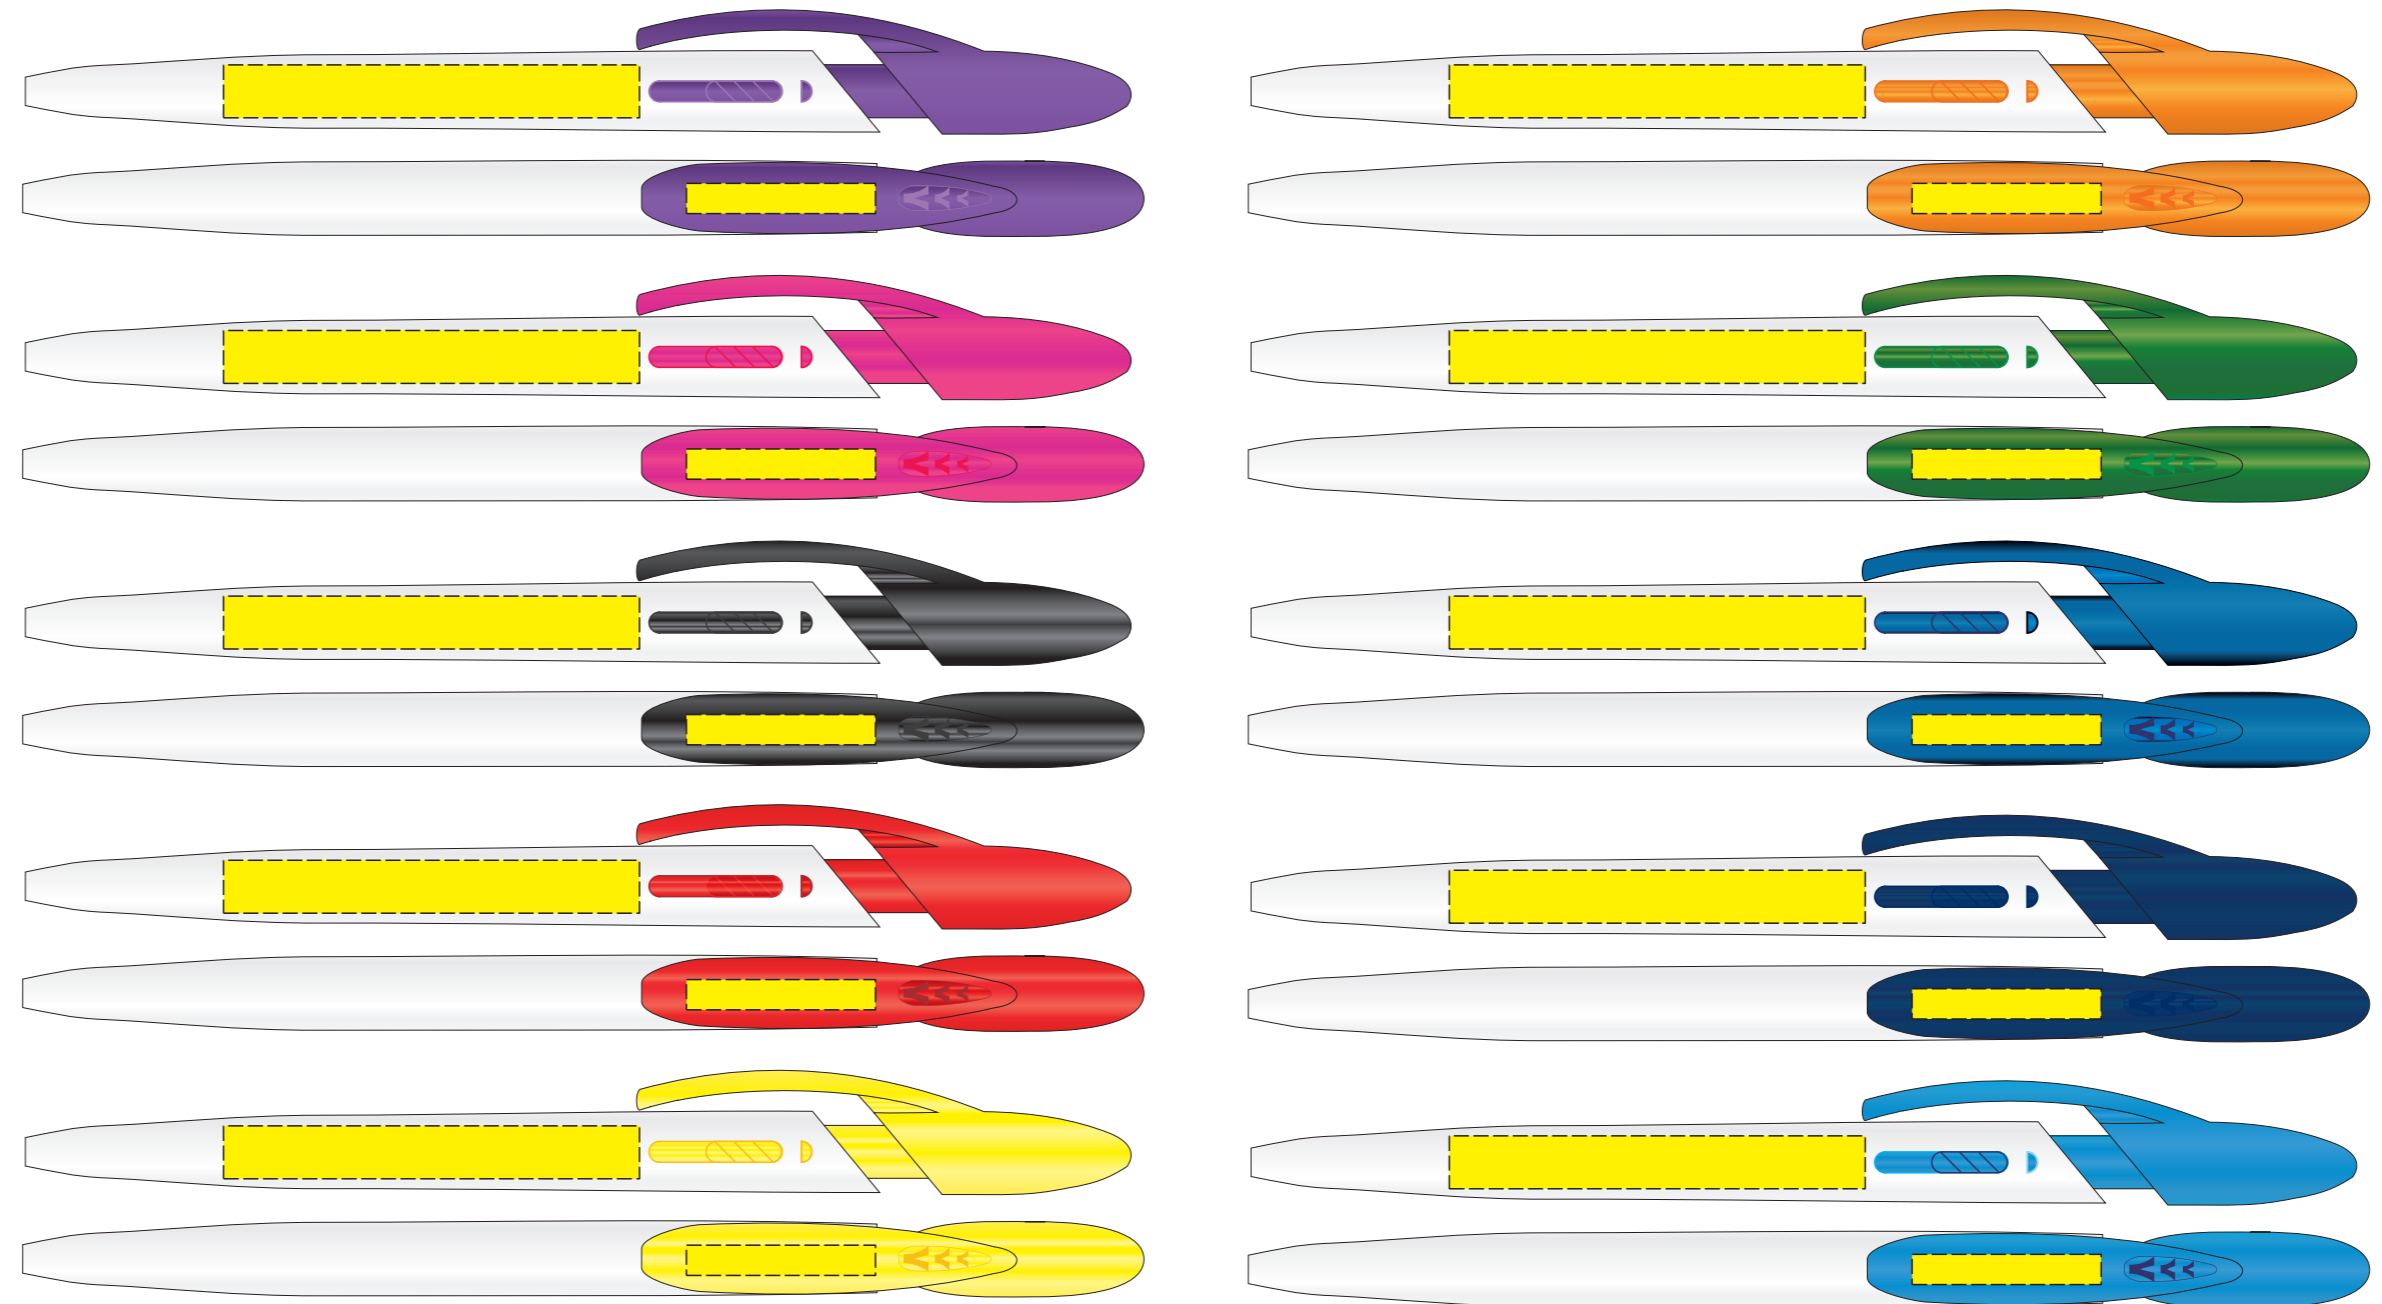

KOLOR NADDRUKU:

		Pantone
TC	Czarny	Black
TB	Biały	-
TZ	Zielony	340C
TN	Niebieski	300C
TCz	Czerwony	199C
TZ	Zółty	107C
TP	Pomarańcz	172C
TG	Granatowy	2756C
TS	Srebrny	420C
TZl	Złoty	105C
Tl	Inny	--C

ROZMIAR NADDRUKU:

Korpus: 55mm x 7mm

Klips: 25mm x 4mm

Reklamacje odnośnie treści oraz grafiki po dokonaniu akceptacji nie będą uwzględniane. SPIROPRINT nie bierze odpowiedzialności za jakość i zawartość materiałów dostarczonych od klienta, w tym zdjęć, grafik i tekstów. Projekty prosimy wysłać w krzywych w Corelu do wersji 12. Mapy bitowe w CMYK-u w rozdzielczości min 300dpi 1:1.